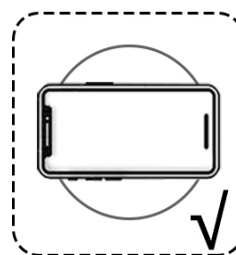

Fare riferimento alle istruzioni d'uso del proprio smartphone per verificare se supporta questa funzione.

- La presa USB-A sul bordo della base può essere utilizzata per fornire alimentazione al tuo smartphone, tablet o altro dispositivo compatibile. Fornisce 5 V 1,5 A.